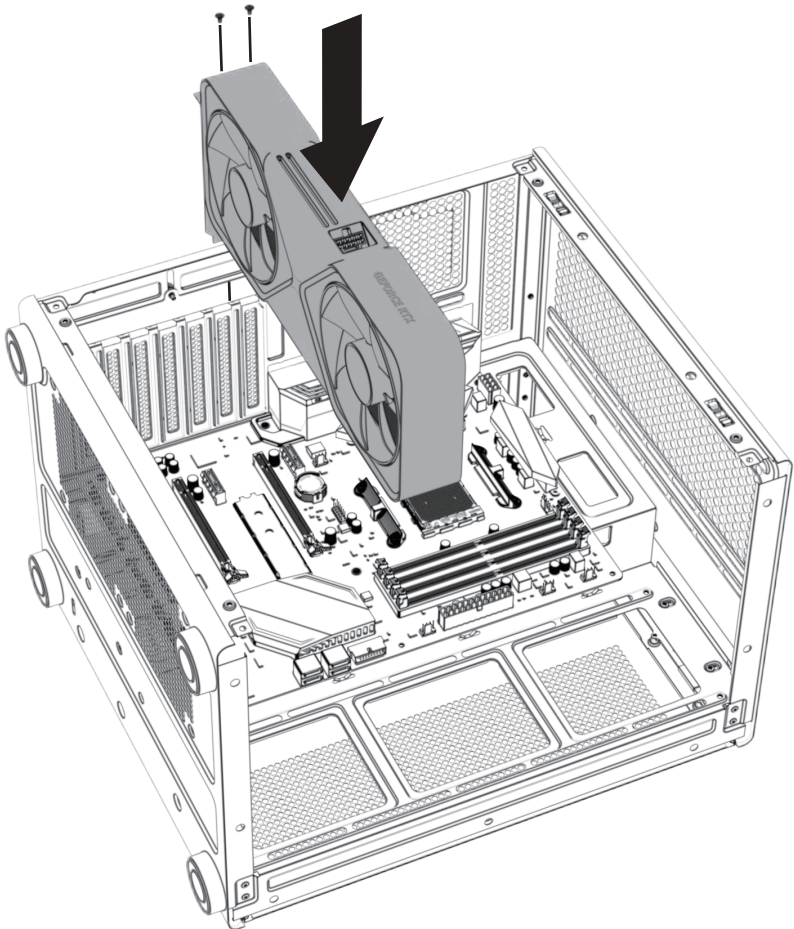

x 3

Motherboard Stand-off
主機板銅柱

Case Features

A Front Tempered Glass Panel
前側鋼化玻璃

B Left Tempered Glass Panel
左側鋼化玻璃

C Right Side Panel
右側板

D Drive Cage
硬碟托盤

E Power, Reset Button
電源, 重開機鈕

卸除側板

パネルの取り外し

Motherboard Installation

Installation de la carte mère

Motherboard installieren

Instalación de la placa base

Instalação da placa principal

становка материнской платы

安裝主機板

マザーボードの取り付け

Motherboard Installation

Installation de la carte mère

Motherboard installieren

Instalación de la placa base

Instalação da placa principal

становка материнской платы

安裝主機板

マザーボードの取り付け

Graphics Card Installation

Installation d'une carte supplémentaire
Erweiterungskarte installieren
Instalación de la tarjeta complementaria
Instalação de placas adicionais
Установка платы расширения
安裝顯示卡/擷取卡
アドオンカードの取り付け