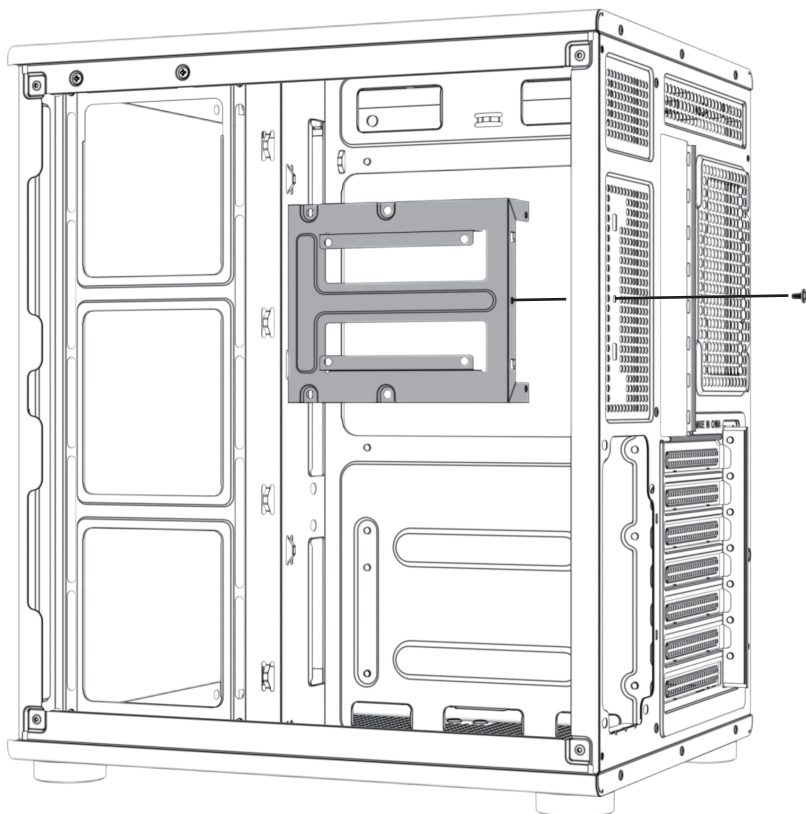

Remove Drive Cage & Bracket

Retirez les plateaux de lecteur

Ausbau der Laufwerkträger

Retire las bandejas de unidades

Remova as bandejas do disco rígido

Снять лотки дисков

移除硬碟支架

ドライブトレイを取り外します