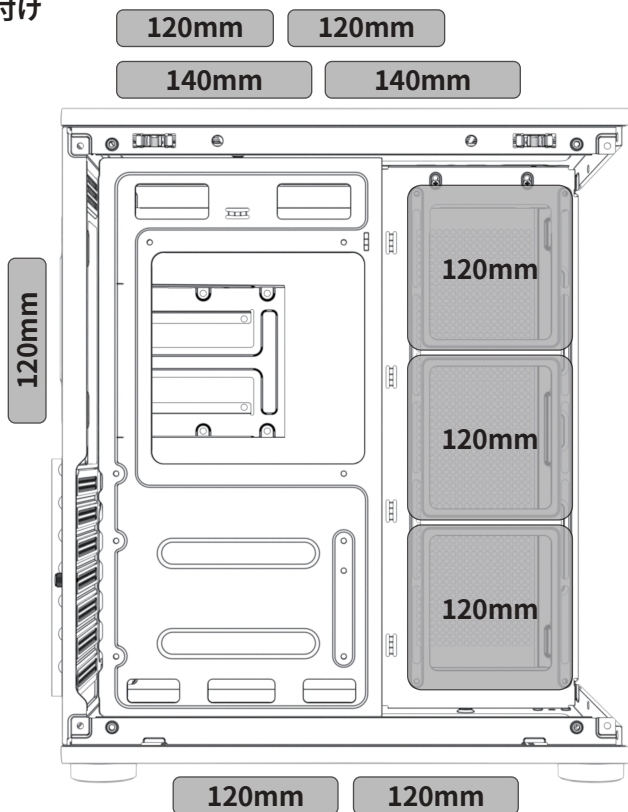

Fan Installation

Installation du ventilateur

Lüfter installieren

Instalación del ventilador

Instalação da ventoinha

Установка вентилятора

安裝風扇

ファンの取り付け

Top: 120mm x2 or 140mm x2

MB: 120mm x3

Bottom: 120mm x2

Rear: 120mm x1