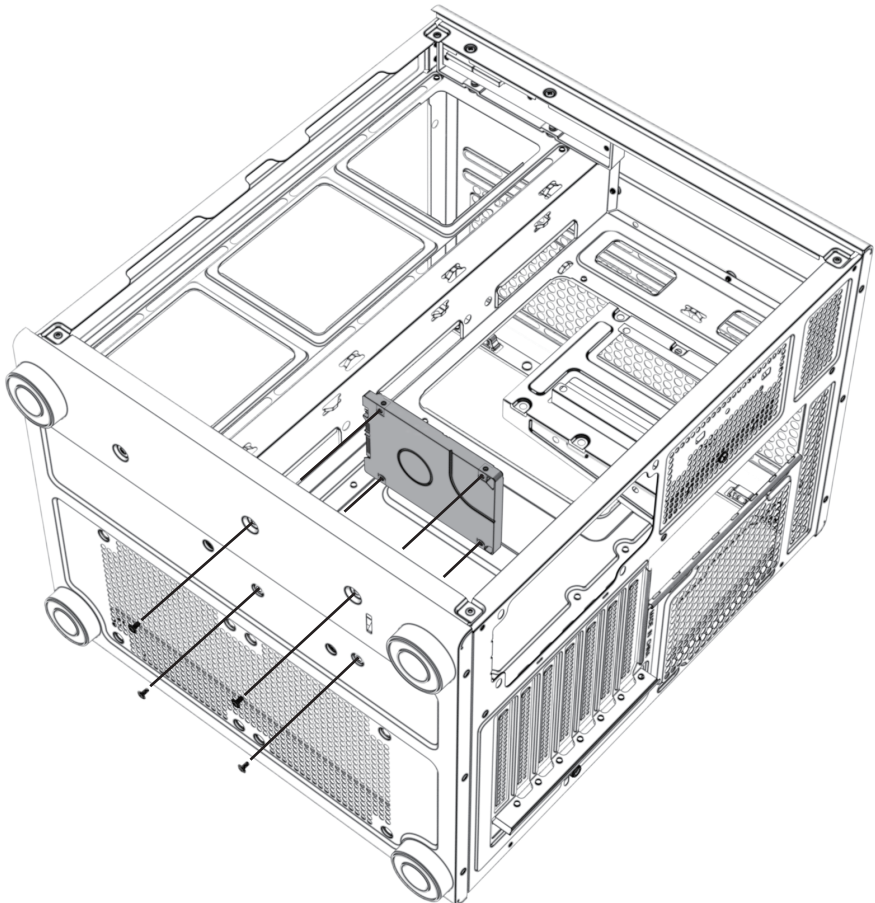

2.5" Drive Installation

Installation d'un SSD de 2,5"

2,5-Zoll-SSD installieren

Instalación de la unidad de estado sólido de 2,5"

Instalação da unidade de SSD de 2,5"

Установка жесткого диска 2,5 дюйма

安裝2.5吋硬碟

2.5インチHDDの取り付け