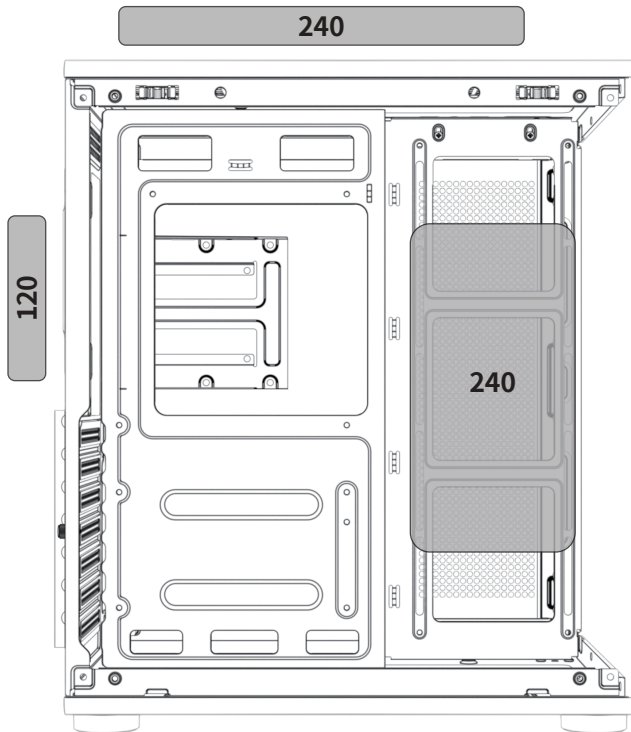

Liquid Cooling Installation

Installation de refroidissement liquide
Installation der Wasserkühlung
Instalación de refrigeración líquida
Instalação de refrigeração líquida
Установка системы жидкостного охлаждения
液冷散熱安裝
水冷装置の取り付け

Top: 240
MB: 240 (Radiator Thickness $\leq$ 28mm)
Rear: 120