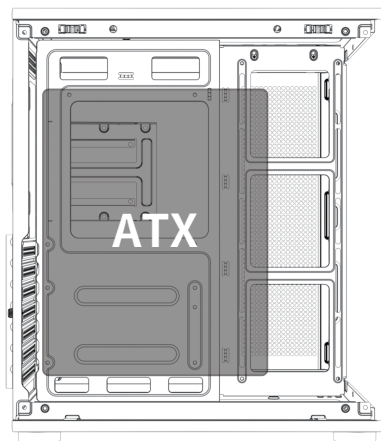

x 3

Motherboard Stand-off
主機板銅柱

Case Features

A Front Tempered Glass Panel
前側鋼化玻璃

B Left Tempered Glass Panel
左側鋼化玻璃

C Right Side Panel
右側板

D Drive Cage
硬碟托盤

E Power, Reset Button
電源, 重開機鈕

卸除側板

パネルの取り外し

Motherboard Installation

Installation de la carte mère

Motherboard installieren

Instalación de la placa base

Instalação da placa principal

становка материнской платы

安裝主機板

マザーボードの取り付け

Motherboard Installation

Installation de la carte mère

Motherboard installieren

Instalación de la placa base

Instalação da placa principal

становка материнской платы