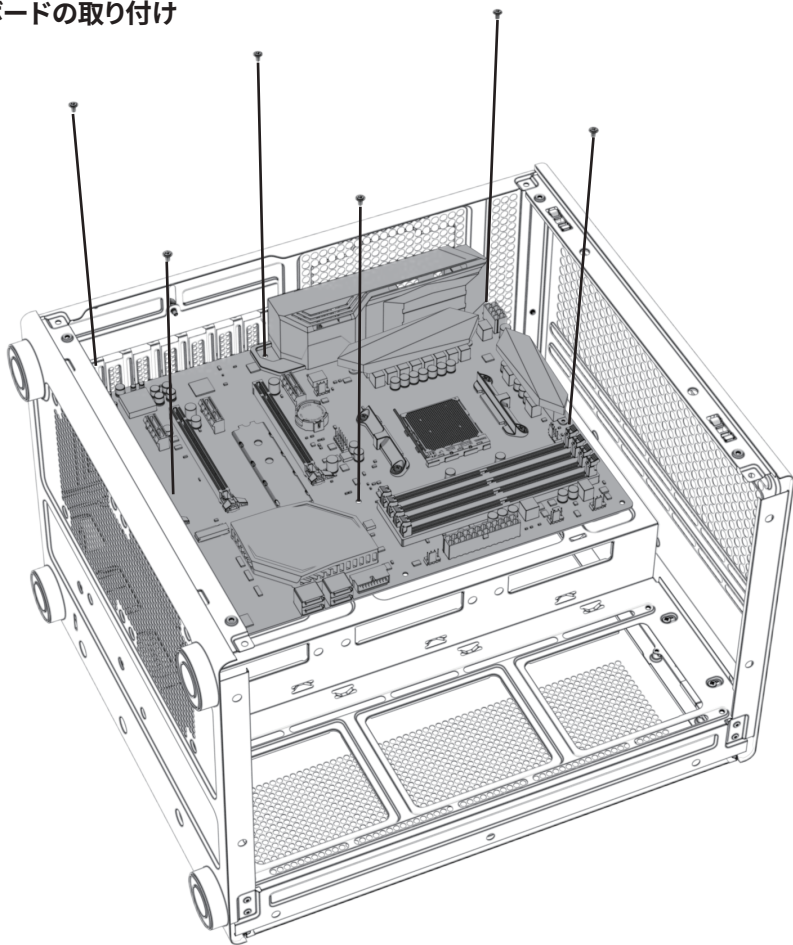

x 3

Motherboard Stand-off
主機板銅柱

Case Features

A Front Tempered Glass Panel
前側鋼化玻璃

B Left Tempered Glass Panel
左側鋼化玻璃

C Right Side Panel
右側板

D Drive Cage
硬碟托盤

E Power, Reset Button
電源, 重開機鈕

卸除側板

パネルの取り外し

Motherboard Installation

Installation de la carte mère

Motherboard installieren

Instalación de la placa base

Instalação da placa principal

становка материнской платы

安裝主機板

マザーボードの取り付け

Motherboard Installation

Installation de la carte mère

Motherboard installieren

Instalación de la placa base

Instalação da placa principal

становка материнской платы

安裝主機板

マザーボードの取り付け

Graphics Card Installation

Installation d'une carte supplémentaire
Erweiterungskarte installieren
Instalación de la tarjeta complementaria
Instalação de placas adicionais
Установка платы расширения
安裝顯示卡/擷取卡
アドオンカードの取り付け