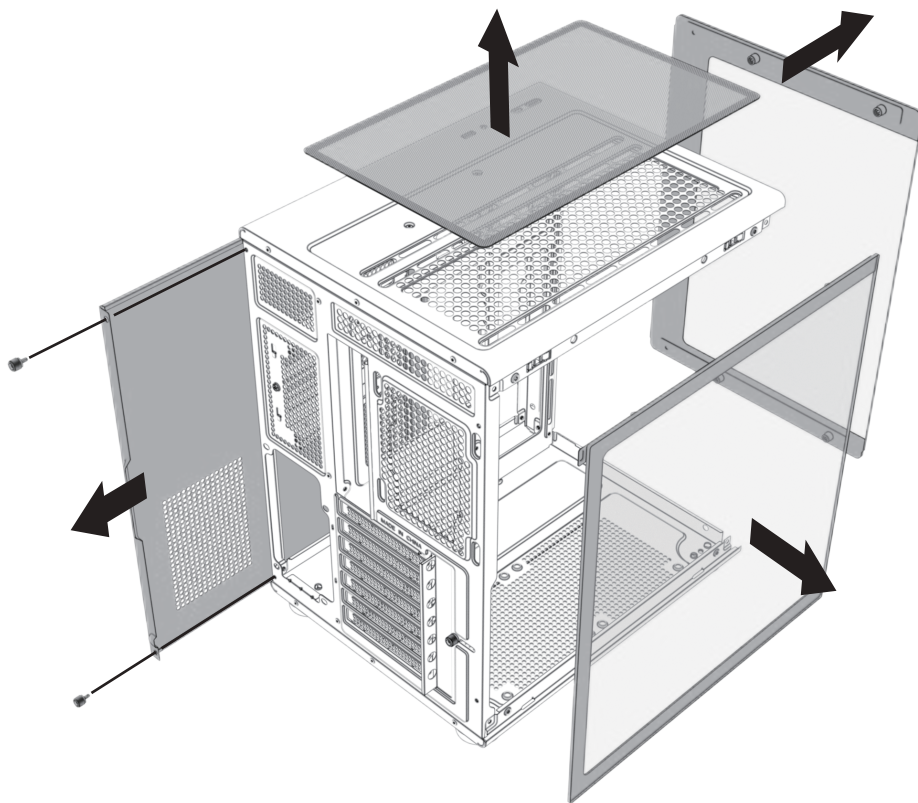

x 3

Motherboard Stand-off
主機板銅柱

Case Features

A Front Tempered Glass Panel
前側鋼化玻璃

B Left Tempered Glass Panel
左側鋼化玻璃

C Right Side Panel
右側板

D Drive Cage
硬碟托盤

E Power, Reset Button
電源, 重開機鈕

F USB 3.0 x1, USB 2.0 x1, HD Audio

G Dust Filters
防塵網

Remove Side Panels

Dépose des panneaux

Blenden entfernen

Extraer los paneles

Remoção dos painéis

Снятие панелей

卸除側板

パネルの取り外し

Motherboard Installation

Installation de la carte mère

Motherboard installieren

Instalación de la placa base

Instalação da placa principal

становка материнской платы

安裝主機板

マザーボードの取り付け

Motherboard Installation

Installation de la carte mère

Motherboard installieren

Instalación de la placa base

Instalação da placa principal

становка материнской платы