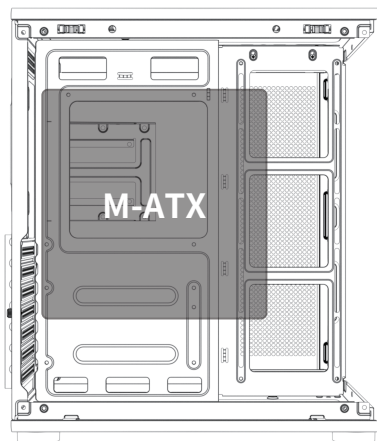

x 3

Motherboard Stand-off
主機板銅柱

Case Features

A Front Tempered Glass Panel
前側鋼化玻璃

B Left Tempered Glass Panel
左側鋼化玻璃

C Right Side Panel
右側板

D Drive Cage
硬碟托盤

E Power, Reset Button
電源, 重開機鈕

卸除側板

パネルの取り外し

Motherboard Installation

Installation de la carte mère

Motherboard installieren

Instalación de la placa base

Instalação da placa principal

становка материнской платы

安裝主機板

マザーボードの取り付け

Motherboard Installation

Installation de la carte mère

Motherboard installieren

Instalación de la placa base

Instalação da placa principal

становка материнской платы