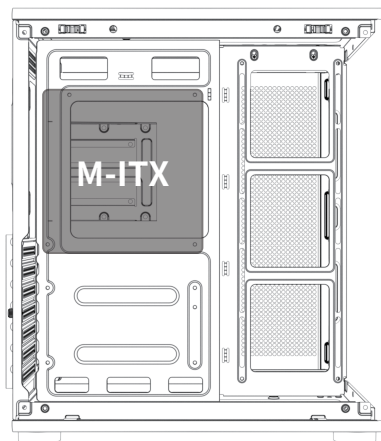

x 3

Motherboard Stand-off
主機板銅柱

Case Features

A Front Tempered Glass Panel
前側鋼化玻璃

B Left Tempered Glass Panel
左側鋼化玻璃

C Right Side Panel
右側板

D Drive Cage
硬碟托盤

E Power, Reset Button
電源, 重開機鈕

卸除側板

パネルの取り外し

Motherboard Installation

Installation de la carte mère

Motherboard installieren

Instalación de la placa base

Instalação da placa principal

становка материнской платы

安裝主機板

マザーボードの取り付け

Motherboard Installation

Installation de la carte mère

Motherboard installieren

Instalación de la placa base

Instalação da placa principal

становка материнской платы