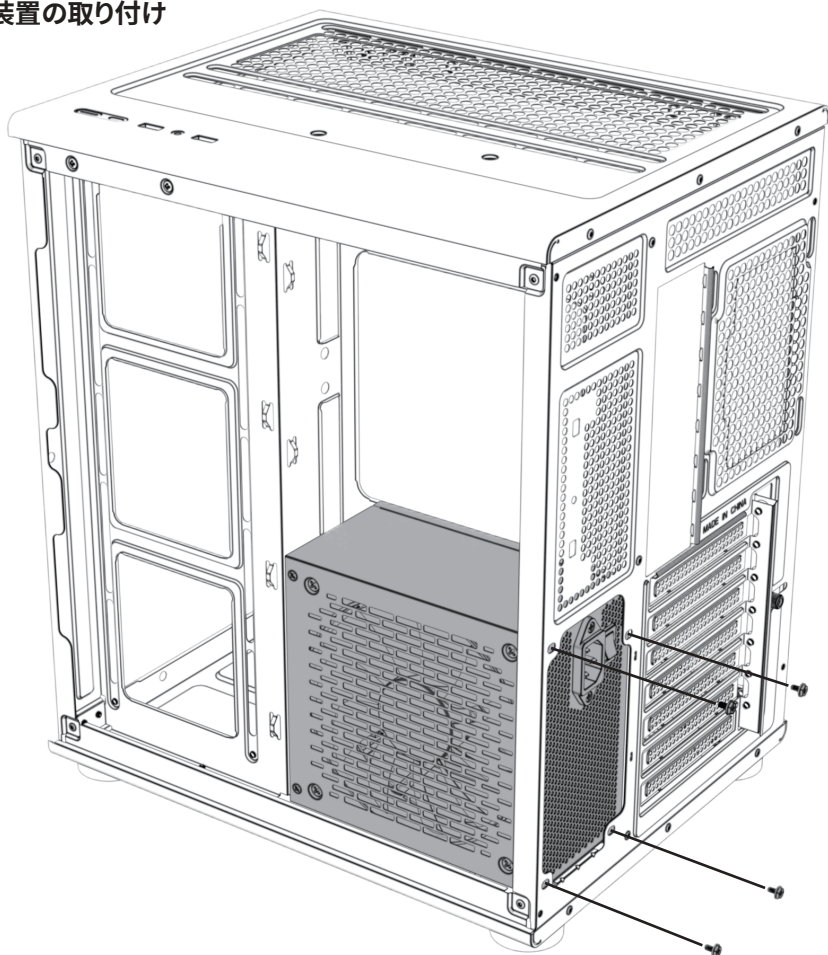

x 3

Motherboard Stand-off
主機板銅柱

Case Features

A Front Tempered Glass Panel
前側鋼化玻璃

B Left Tempered Glass Panel
左側鋼化玻璃

C Right Side Panel
右側板

D Drive Cage
硬碟托盤

E Power, Reset Button
電源, 重開機鈕

Power Supply Installation

Installation de l'alimentation électrique

Installation des Netzteile

Instalación de la fuente de alimentación

Instalação da fonte de energia

Установка источника питания

電源供應器安裝

電源装置の取り付け