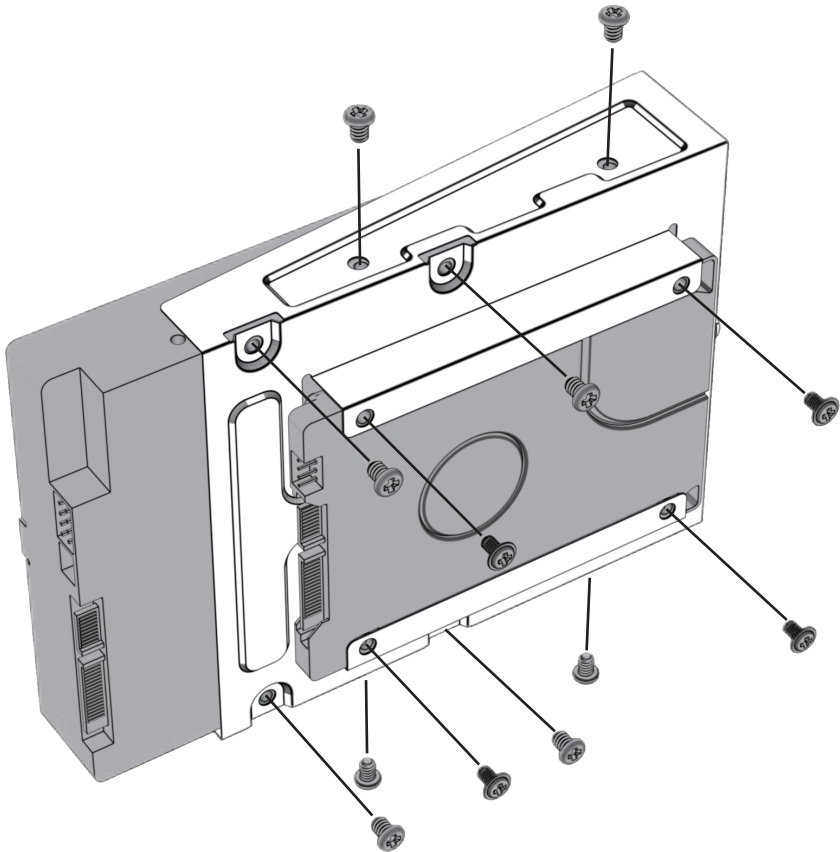

3.5" & 2.5" Drive Installation

Installation d'un SSD de 2,5" / disque dur de 3,5"

2,5-Zoll-SSD / 3,5-Zoll-Festplatte installieren

Instalación de la unidad de estado sólido de 2,5"/disco duro de 3,5"

Instalação da unidade de SSD de 2,5"/disco rígido de 3,5"

Установка жесткого диска 2,5 дюйма/3,5 дюйма

安裝2.5吋/3.5吋硬碟

2.5インチ/3.5インチHDDの取り付け