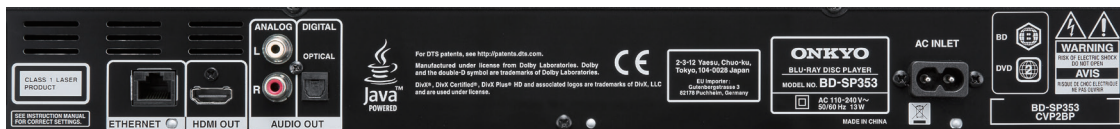

Mode Continuer, pour reprendre la lecture là où vous vous êtes arrêté

La touche « Continuer » de la télécommande vous permet de garder en mémoire le passage où vous vous êtes arrêté la veille et de reprendre votre divertissement en un clin d'œil.

Conversion ascendante 1080p pour une image DVD plus nette

La conversion ascendante 1080p améliore vos images DVD en vous offrant une qualité Full HD, donnant ainsi une seconde vie à votre collection.

CARACTÉRISTIQUES TECHNIQUES

Section vidéo

Signal couleur	PAL / NTSC
Sortie HDMI	480p/576p, 720p, 1080i, 1080p, 1080p/24 ips

Caractéristiques générales

Alimentation électrique	110~240 V CA, 50/60 Hz
Consommation électrique	13 W
Consommation électrique de mise en veille rapide	1 W

Consommation électrique en veille

Consommation électrique en veille	0,3 W

Dimensions (l x h x p)

Dimensions (l x h x p)	435 x 58 x 249 mm

Poids

Poids	2,0 kg

EMBALLAGE

Dimensions (l x h x p)	503 x 122 x 342 mm

Poids

Poids	3,3 kg

Accessoires fournis