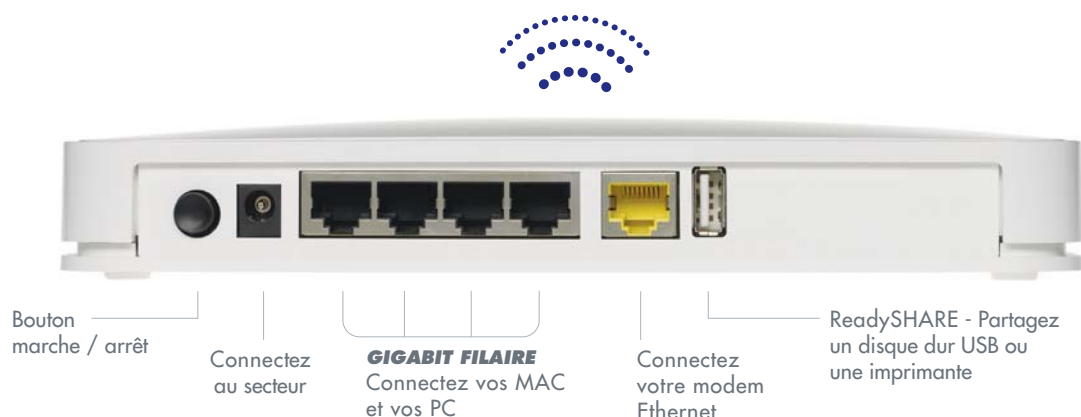

Pré requis système

- Abonnement Internet Haut débit et modem équipé d'un port Ethernet
- Adaptateur Wireless 2.4GHz ou 5GHz a/b/g/n ou une carte réseau et un câble pour chaque ordinateur
- Mac OS, Microsoft Windows 7, Vista, XP, 2000, Unix ou Linux
- Safari 1.4 ou Firefox 2.0 ou Microsoft Internet Explorer 5.0, ou version supérieure

Standards

- IEEE 802.11 a/b/g/n 2.4 GHz ou 5.0 GHz
- 5 ports Ethernet 10/100/1000 (1 WAN et 4 LAN)

Spécifications physiques

- Dimensions : 223 x 153 x 31 mm
- Poids : 0.500 kg

Contenu

- Routeur WNDRMAC NETGEAR
- Support
- Câble Ethernet
- Alimentation

Garantie

- 2 ans

NETGEAR®

2, rue de Marly
78150 LE CHESNAY
Tél : 01 39 23 98 50
Fax : 01 39 43 08 47
www.NETGEAR.fr

Support Technique

0820 88 71 77*

* 0,118 €TTC la minute
Plus d'informations sur
<http://www.netgear.fr/hotline>

© 2011 NETGEAR, Inc., NETGEAR, the NETGEAR Logo, and Connect with Innovation are trademarks and/or registered trademarks of NETGEAR, Inc. and/or subsidiaries in the United States and/or other countries. Mac and the Mac logo are trademarks of Apple Inc., registered in the U.S. and other countries. Linux® is the registered trademark of Linus Torvalds in the U.S. and other countries. Other brand names mentioned herein are for identification

Ce produit est livré avec une garantie limitée dont l'acceptation est une condition de vente. Ce produit a été testé pour garantir sa qualité et ce produit ou ses composants peuvent avoir été recyclés.

¹ Fonctionne avec le matériel supportant Wi-Fi Protected Setup® (WPS).