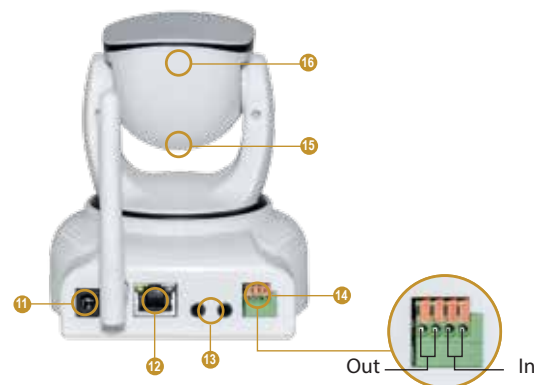

CARACTERISTIQUES TECHNIQUES :

1. Détection de Mouvement & Alertes Email
2. Mode Vision nocturne jusqu'à 5 mètres
3. Microphone intégré
4. Led d'activité
5. Lentilles IR 4mm. Mise au point par roulement, capteur Haute Définition CMOS 1/4"

6. Système audio bidirectionnel intégré
7. Enregistrement local sur Carte SD intégré (Carte vendue séparément)
8. Connexion réseau sans fil sécurisée, Normes Wi-Fi 802.11b/g/n
9. Sensibilité 0 Lux
10. Orientable à distance, fonction Pan / Tilt / Zoom (PTZ), zoom numérique, vue panoramique : 350° Horizontale & 100° Verticale

11. Alimentation secteur 5V
12. Connectique Ethernet
13. Connectique Audio In & Out :
  La LED de statut réseau est verte lorsque la Caméra IP est connecté à Internet par câble. Elle est orange quand la Caméra IP est connecté à Internet en Wifi.
  La LED de statut est bleue lorsque la Caméra IP est connecté à Internet et rouge quand quelqu'un consulte la Caméra IP.
14. Connectique Alarme In & Out :
  L'alarme In peut être connectée à un capteur de commutation pour réaliser la détection du signal.
  L'alarme out peut permettre la sortie du signal de commutation et commander l'alarme externe.
15. Flux Vidéo & Photo (H.264 / MPEG-4 / JPEG/...)
16. Très compacte, dimensions (L x l x H) : 111 x 110 x 125 mm