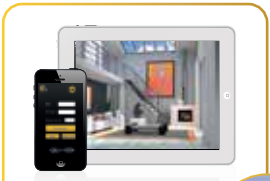

ETAPE 3 :
FLASHEZ LE QR-CODE
SUR LA CAMERA,
IDENTIFIEZ VOUS,
C'EST TERMINE !

Pour un accès rapide, de meilleurs performances... Nos serveurs Cloud sont basés en Europe. Simplifiez-vous la vie avec la technologie Cloud d'Aquila Vizion !

APPLICATION LIFEVISION GRATUITE DISPONIBLE :

Apple Store

Google Play

Logiciel Lifevision inclus

Fonctions principales des applications gratuites Lifevision :

- Fonction PTZ 100% tactile
- Enregistrement Vidéo à distance
- Photos
- Fonction Micro bidirectionnel
- Ecoute à distance
- Ajout et suppression de caméra
- Indicateur d'état du réseau
- ...